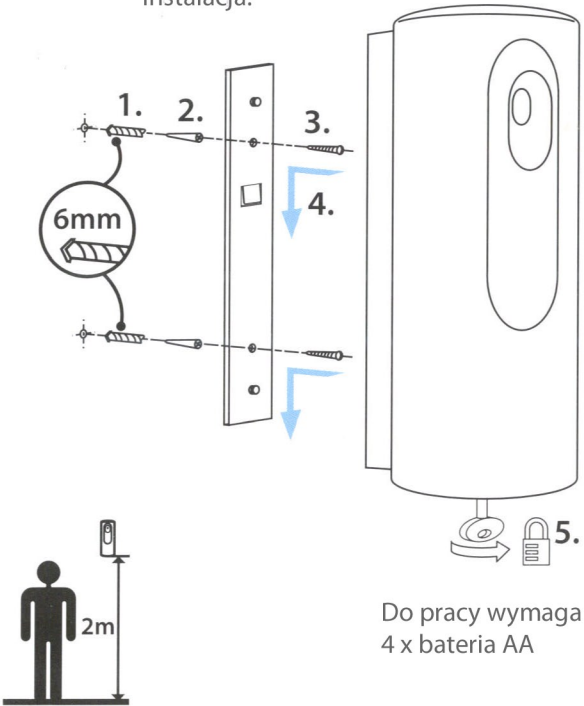

VisionAir LED Dispenser 24/7

Instalacja:

- 1 - Wył.
- 2 - 30 dni
- 3 - 45 dni
- 4 - 60 dni